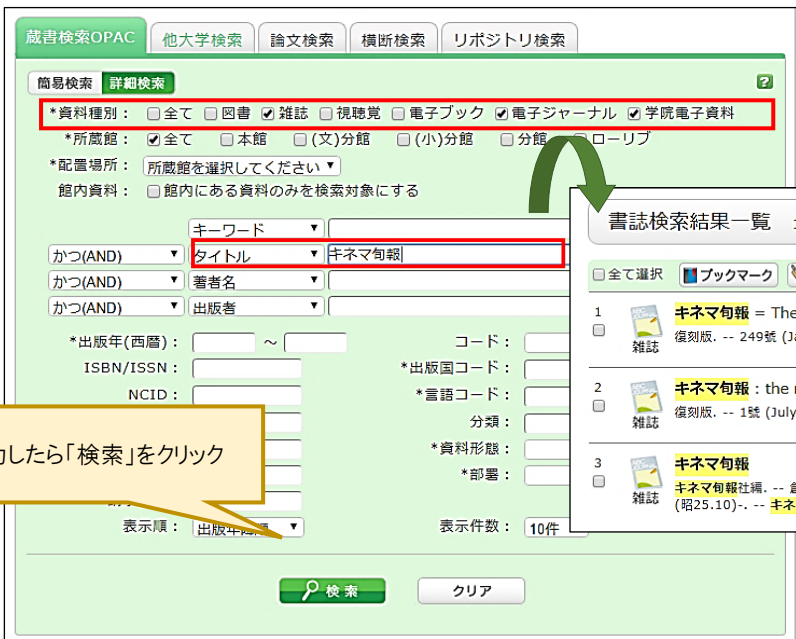

OPAC での雑誌の検索・検索結果の見方

① 詳細検索を使ってみましょう！

② 雑誌名で検索する場合、「タイトル」に雑誌名を入力しましょう。

* 雑誌名が分からないときは「キーワード」に入力！

さらに「資料種別」の
雑誌・電子ジャーナル・学院電子資料
にチェックすれば…

雑誌だけを絞り込むことができます！

③ 検索で出てきた雑誌名をクリックして「書誌詳細」を開き、「一括所蔵一覧」を確認しましょう。

【所蔵館】
どこの館(キャンパス)に所蔵があるか

【配置場所】
どこに置いてあるか

【巻号】【年月次】
何巻・何年の所蔵があるか

No.	所蔵館	配置場所	配置場所2	請求記号	巻号	年月次	購読状況
0001	本館	雑誌コーナー	S C C 館 M 2	文-132	1181-1188, 1190-1191, 1193, 1195-1198, 1200-1207, 1209-1216, 1218-1227, 1229, 1231-1235, 1238-1240, 1242-1250, 1252-1258, 1260-1853	1996-2020	受入継続中
0002	(文)分館	新聞・雑誌コーナー	雑誌別置	XK/404	1396-1798, 1800-1853	2004-2020	受入継続中
0003	分館	2階 雑誌	書庫雑誌		783-800, 802-811, 814-861, 863-878, 880-913, 915-928, 930-974, 976-1006, 1008-1236, 1238-1289, 1291-1297, 1299-1395, 1397-1853	1980-2020	受入継続中