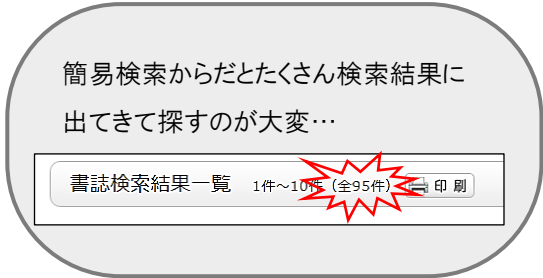

OPAC での雑誌の検索・検索結果の見方

① 詳細検索を使ってみましょう！

② 雑誌名で検索する場合、「タイトル」に雑誌名を入力しましょう。

* 雑誌名が分からないときは「キーワード」に入力！

さらに「資料種別」の
雑誌・電子ジャーナル・学院電子資料
にチェックすれば…

雑誌だけを絞り込むことができます！

③ 検索で出てきた雑誌名をクリックして「書誌詳細」を開き、「一括所蔵一覧」を確認しましょう。

【所蔵館】
どこの館(キャンパス)に所蔵があるか