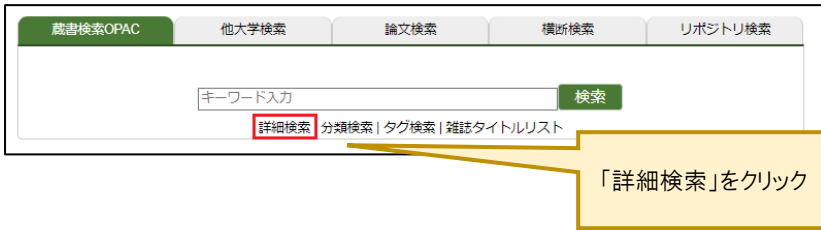

OPAC での雑誌の検索・検索結果の見方

① 詳細検索を使ってみましょう！

② 雑誌名で検索する場合、「タイトル」に雑誌名を入力しましょう。

* 雑誌名が分からないときは「キーワード」に入力！

さらに「資料種別」の
雑誌・電子ジャーナル・学院電子資料
にチェックすれば…

雑誌だけを絞り込むことができます！

③ 検索で出てきた雑誌名をクリックして「書誌詳細」を開き、「一括所蔵一覧」を確認しましょう。

【所蔵館】
どこの館(キャンパス)に所蔵があるか